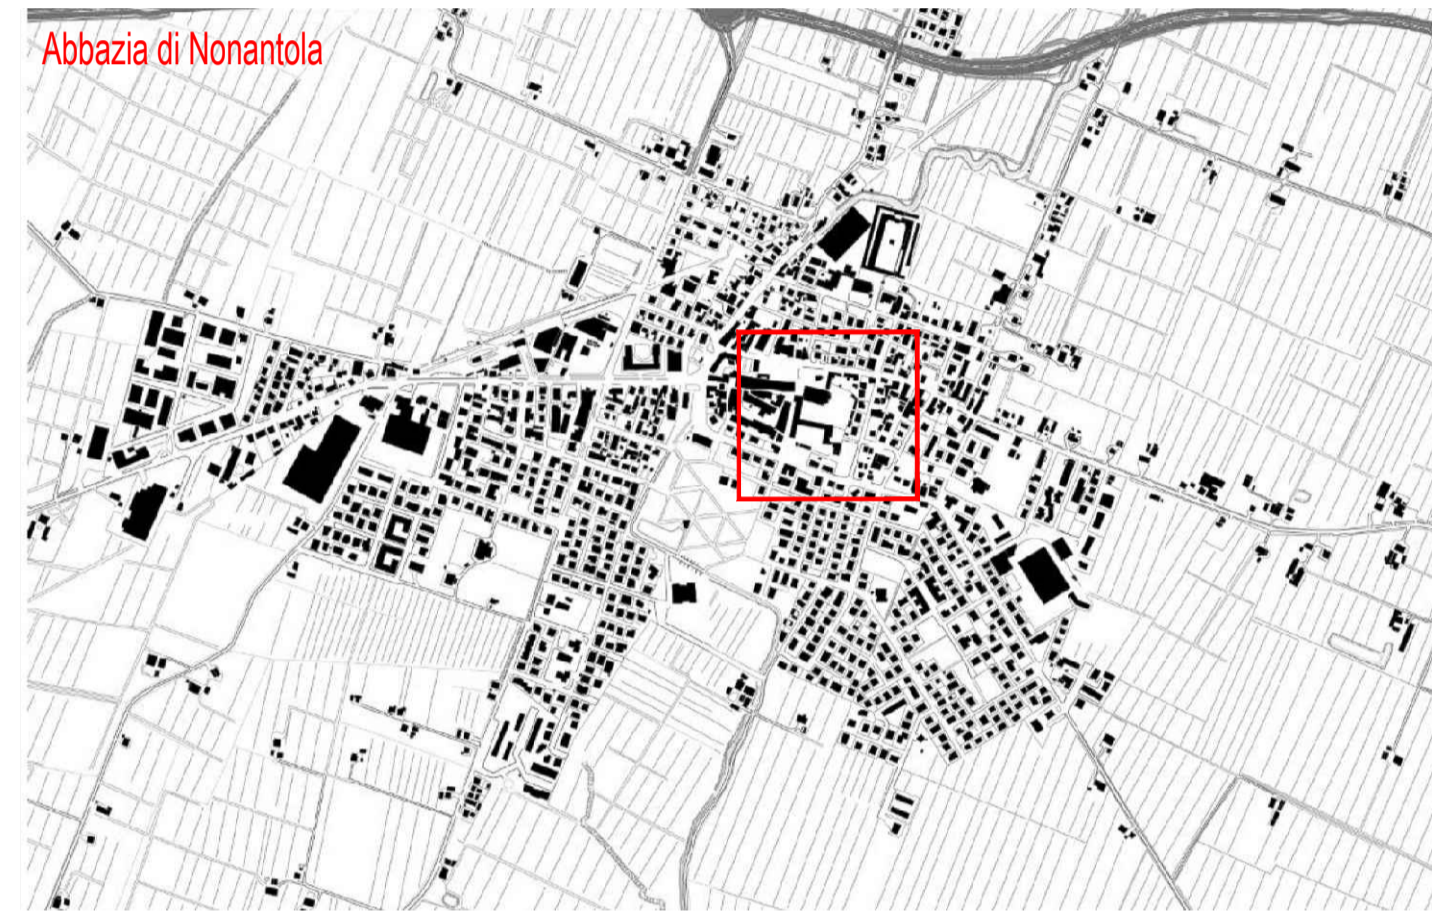

**LEGENDA QUADRI ELETTRICI E LINEE**

- Quadro elettrico esistente
- Pozzetto esistente
- Linea IP esistente

**NOTE ETICHETTE**

- Punto luce collegato all'impianto di Illuminazione Pubblica
- Intervento di possibile rifilting futuro
- Corpo illuminante mancante
- Corpo illuminante e palo mancanti - solo predisposizione

### INQUADRAMENTO TERRITORIALE

ITALIA

Regione:  
Emilia Romagna

Provincia di Modena  
Comune di Nonantola

**COMUNE DI NONANTOLA**  
Provincia di Modena

---

**COMUNE DI NONANTOLA**

**PROGETTO "GIUBILEO DELLA LUCE"**  
PROGETTO DI ILLUMINAZIONE ARTISTICA DEL COMPLESSO DELL'ABBAZIA DI NONANTOLA - ILLUMINAZIONE DELLE FACCIATE SULLE AREE PUBBLICHE E VALORIZZAZIONE DELLE AREE VERDI LIMITROFE ALL'ABBAZIA. PROVINCIA DI MODENA. COMMITTENTE: COMUNE DI NONANTOLA